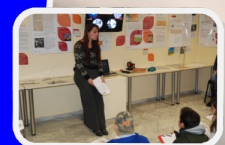

Τραγουδούν οι Χορωδίες
50ου Δημοτικού Σχολείου Πατρών   Γυμνασίου Οβρυάς